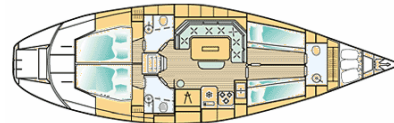

Caramora

Elan 43

Lunghezza (m)	13,00
Larghezza (m)	4,00
Pescaggio (m)	1,95
Dislocamento (t)	7,60
Posti letto	6
Cabine	3
Bagno - WC	3
Doccia poppa	si
Timone a ruota	si
Randa (mq)	38
Genoa (mq)	60*
Spinnaker (mq)	130 extra
Salpancora (elettrico)	si
Motorizzazione (HP)	YANMAR 44
Serbatoio carburante (L)	140
acqua (L)	400
Frigorifero el.	si
220v	si
VHF	si
GPS a richiesta	si
Gommone	si
Fuoribordo	si
Autopilota Autopilota	si